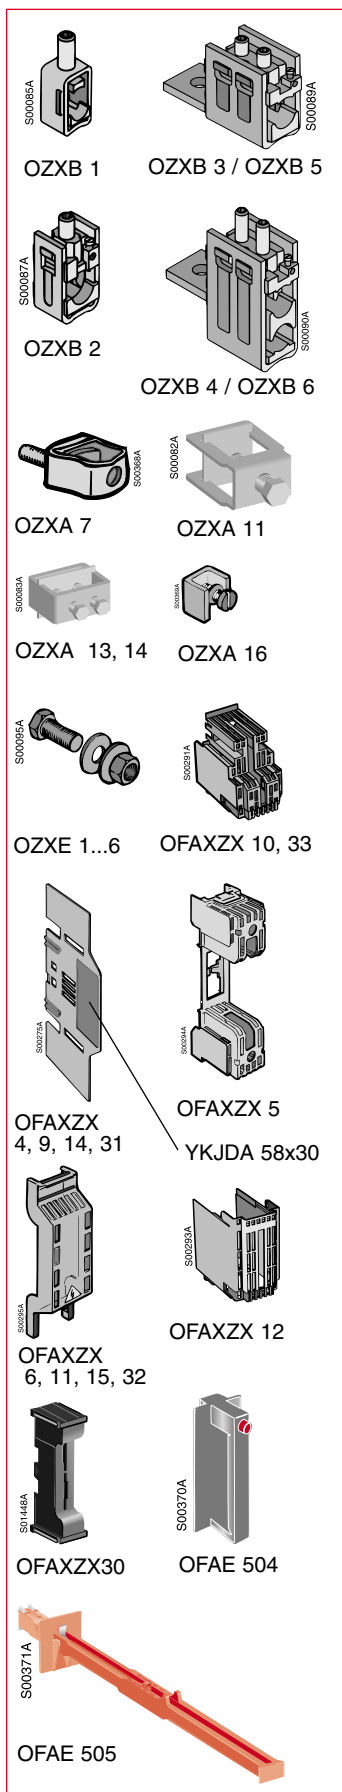

BaseLine

OFAX Держатель предохранителей

Характеристики и информация для оформления заказа, Аксессуары

Аксессуары, кабельные зажимы ¹⁾

Используется с держателями размером	Ширина клеммы [мм]	Примечания	Тип	Код заказа	Кол-во в упаковке [шт]
Комплект клемм для алюминиевых и медных кабелей					
00	15	10...70 mm² Al/Cu	OZXB 1	1SCA022119R7450	3
00_L	20	25...120 mm² Al/Cu	OZXB 2	1SCA022119R7610	3
1, 2, 3	25,30,40	70...185 mm² Al/Cu	OZXB 3	1SCA022136R8100	3
1, 2, 3	25,30,40	2x(70...185) mm² Al/Cu	OZXB 4	1SCA022137R4760	3
1, 2, 3	25,30,40	120...300 mm² Al/Cu	OZXB 5	1SCA022137R2470	3
3	40	2x(120...300) mm² Al/Cu	OZXB 6	1SCA022137R4920	3
Комплект клемм для медных кабелей					
00	15	1.5...25 mm² Cu	OZXA 16	1SCA022024R4340	6
00	15	1.5...70 mm² Cu	OZXA 7	1SCA022052R2760	6
1	25	70...120 mm² Cu	OZXA 11	1SCA022025R6940	6
2	30	150...240 mm² Cu 2 x(70...150) mm² Cu	OZXA 13	1SCA022008R7730	6
3	40	240 mm² Cu 2 x(95...185) mm² Cu	OZXA 14	1SCA022008R7810	6
Комплект болтов для клемм					
00	15	M6 x 20 mm	OZXE 4	1SCA022008R8200	6
00_L	20	M8 x 20 mm	OZXE 1	1SCA022008R7900	6
1, 2	25,30	M8 x 30 mm	OZXE 5	1SCA022008R8380	6
1, 2	25,30	M10 x 30 mm	OZXE 2	1SCA022008R8030	6
1, 2, 3	25,30,40	M10 x 40 mm	OZXE 6	1SCA022008R8460	6
3	40	M12 x 40 mm	OZXE 3	1SCA022008R8110	6

Аксессуары

Используется с держателями размером	Тип	Код заказа	Кол-во упаковке (шт)
Межфазные перегородки			
00	OFAXZX4	1SCA022641R0930	10
1	OFAXZX9	1SCA022641R1400	10
2	OFAXZX14	1SCA022641R2390	10
3	OFAXZX31	1SCA022627R8720	2
Клеммные крышки			
00	OFAXZX5	1SCA022641R1740	10
1, 2	OFAXZX10	1SCA022641R1910	20
3	OFAXZX33	1SCA022627R8990	6
Крышки для плавких вставок			
00	OFAXZX6	1SCA022112R4730	10
1	OFAXZX11	1SCA022172R2550	10
2	OFAXZX15	1SCA022172R3360	10
3	OFAXZX32	1SCA022627R8810	3
Дополнительное удлинение клеммной крышки			
1, 2	OFAXZX12	1SCA022172R2710	20
Коннектор ²⁾			
3	OFAXZX30	1SCA022627R8640	2
Пластина с лейблом			
00, 1, 2	YKJDA58X30	1SCA022109R8390	1

Ручки для извлечения предохранителей

Используется с держателями размером	Тип	Код заказа	Кол-во упаковке (шт)
00, 1, 2, 3	OFAE 504	1SCA022007R6880	1
00, 1, 2, 3	OFAE 505	1SCA022137R0770	1

Держатель

Используется с	Тип	Номер заказа	Кол-во упаковке (шт)
OFAE 504	OFAE5/20	1SCA022687R7190	20

¹⁾ Заказывается дополнительно

²⁾ Для взаимного подсоединения полюсов