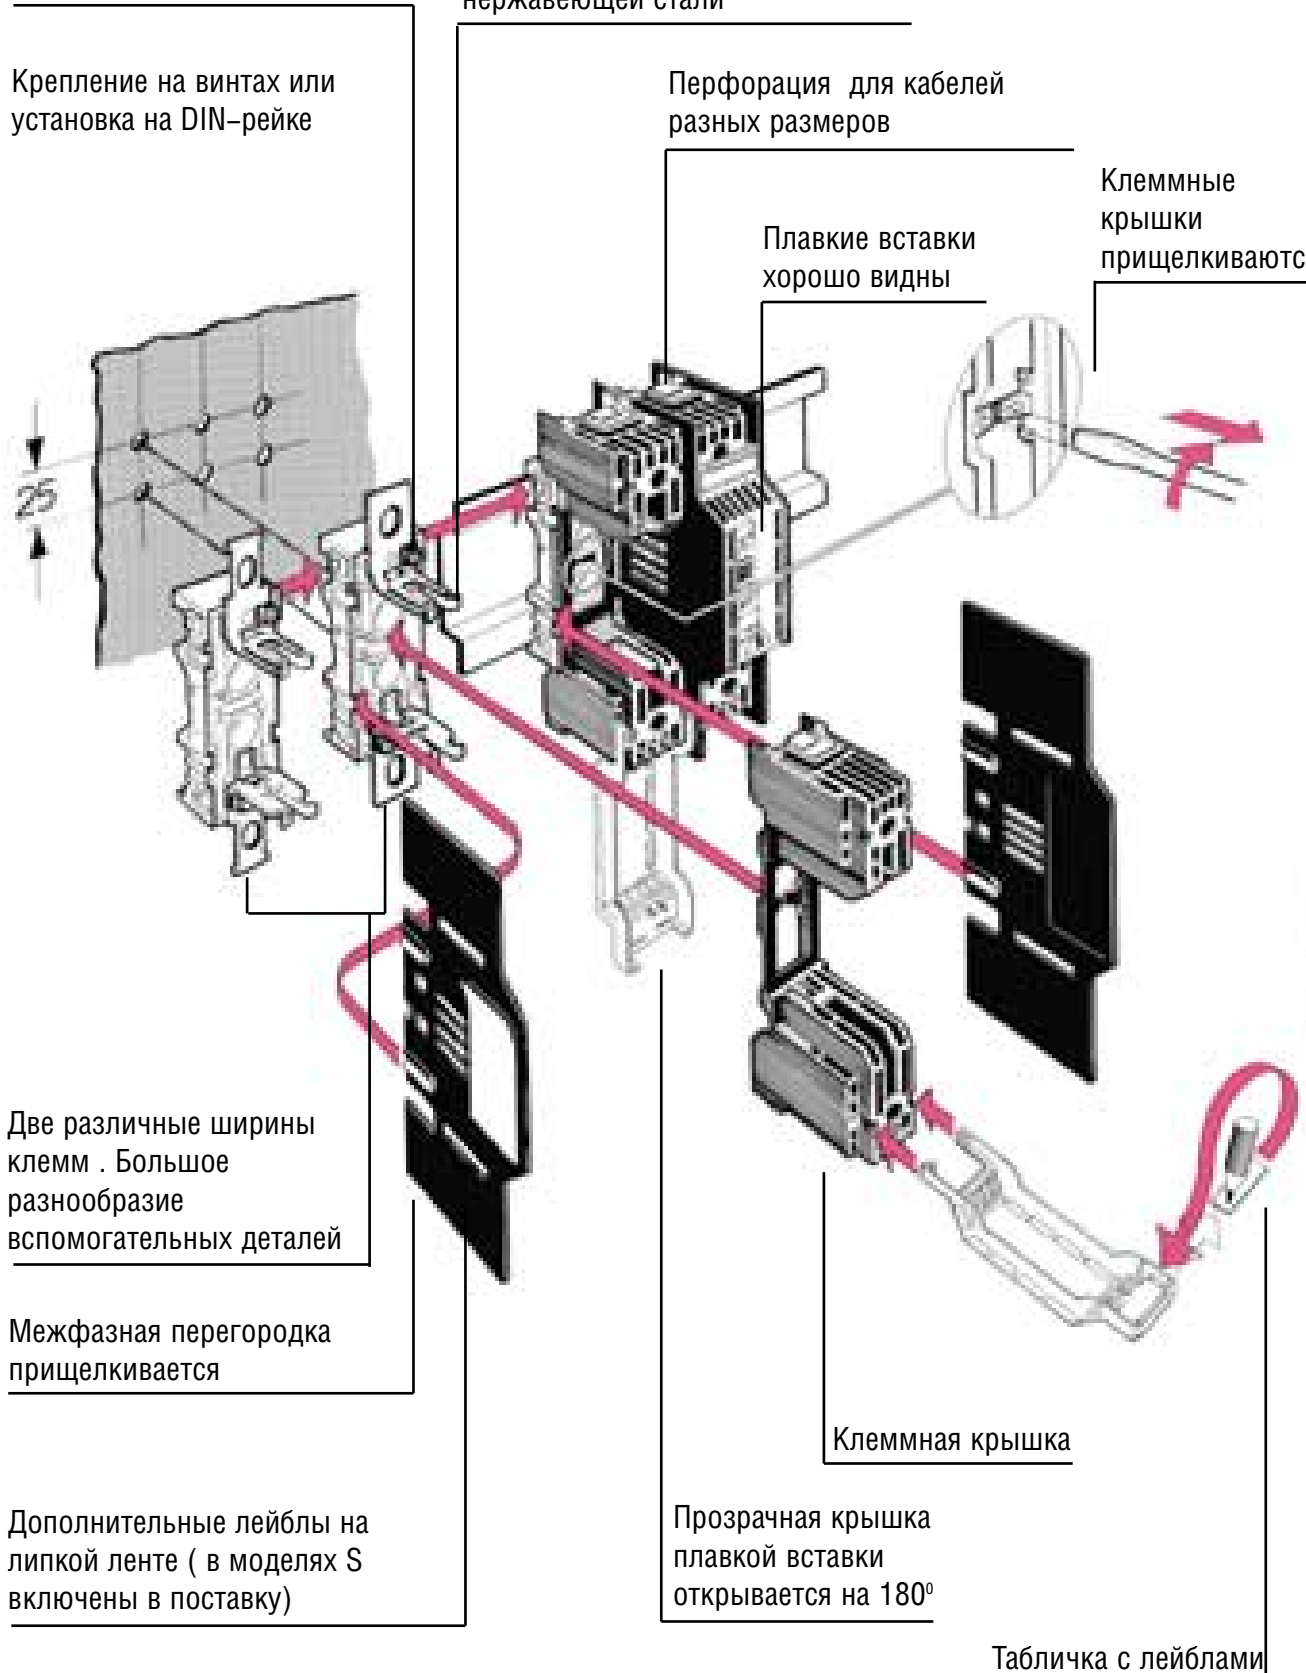

Перфорация для кабелей разных размеров

Плавкие вставки хорошо видны

Клеммные крышки прищелкиваются

Две различные ширины клемм. Большое разнообразие вспомогательных деталей

Межфазная перегородка прищелкивается

Дополнительные лейблы на липкой ленте ( в моделях S включены в поставку)

Клеммная крышка

Прозрачная крышка плавкой вставки открывается на 180°

Табличка с лейблами

Крепление на винтах  
(размеры 1, 2, и 3) или  
установка на 75 мм DIN-рейке  
(Размеры 1 и 2)