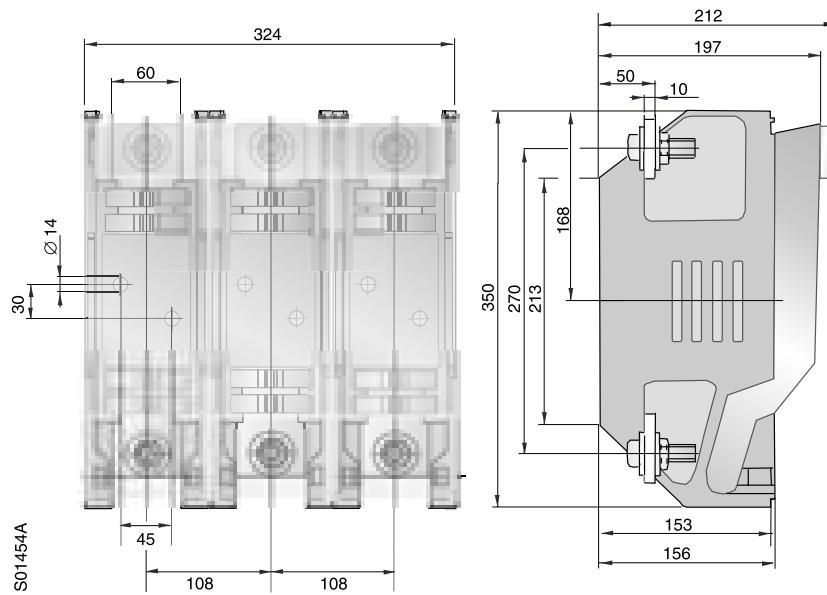

BaseLine

OFAX Держатели предохранителей

Габаритные чертежи

OFAX4AS33