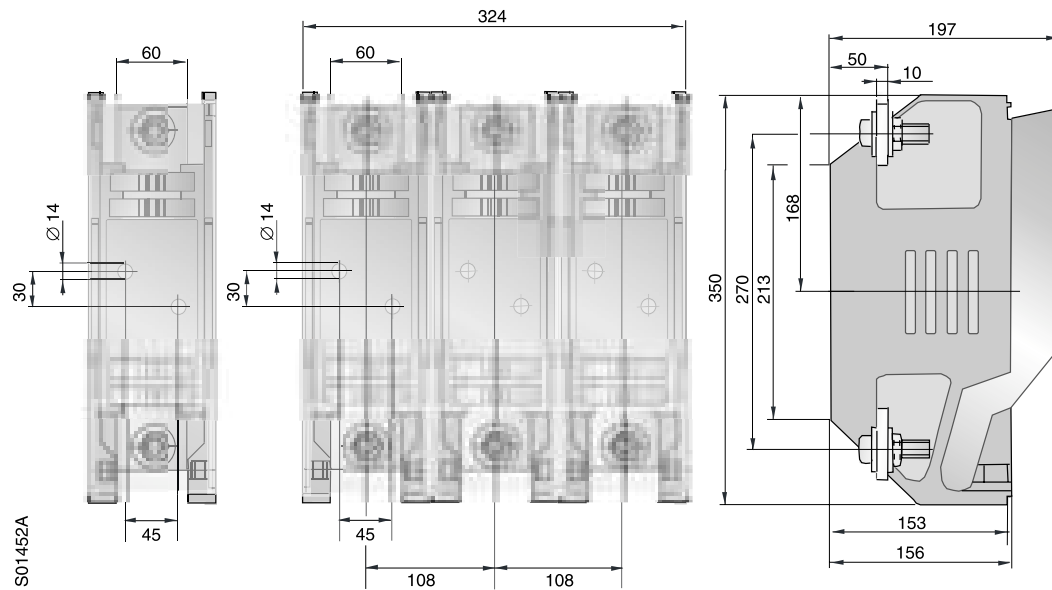

OFAX4AS1
OFAX4AS31