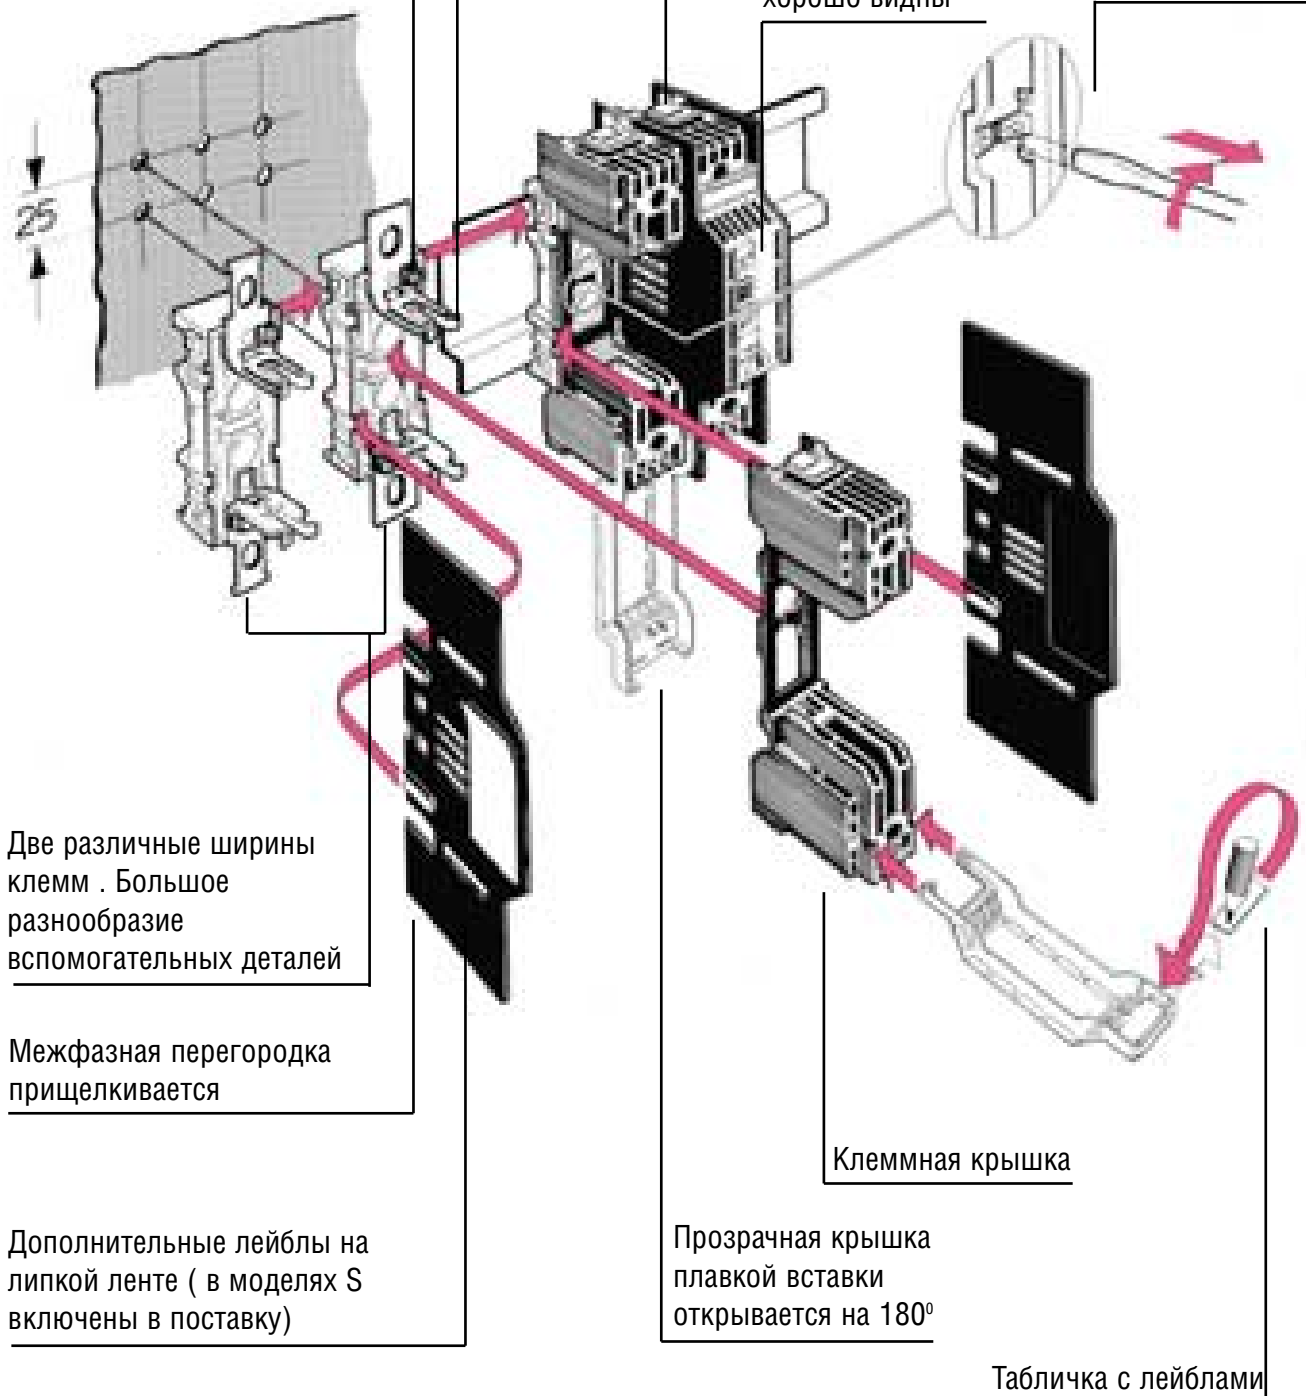

Дополнительная клемма 2,5 мм², например, для измерительных приборов

Крепление на винтах или установка на DIN-рейке

Противоударный контакт плавкой вставки, контактные пружины из нержавеющей стали

Перфорация для кабелей разных размеров

Плавкие вставки хорошо видны

Клеммные крышки прищелкиваются

Две различные ширины клемм . Большое разнообразие вспомогательных деталей

Межфазная перегородка прищелкивается

Дополнительные лейблы на липкой ленте (в моделях S включены в поставку)

Клеммная крышка

Прозрачная крышка плавкой вставки открывается на 180°

Табличка с лейблами