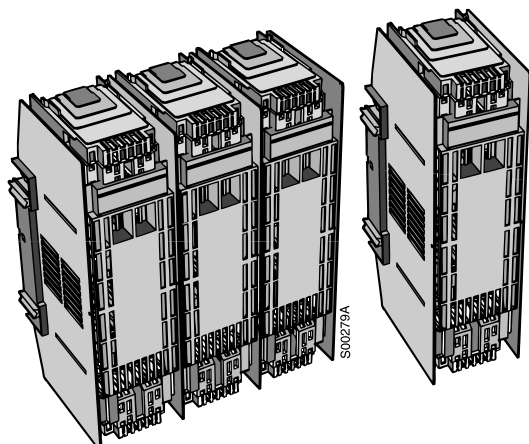

Держатели предохранителей OFAX 00, 1, 2, 3 и 4a

Держатель предохранителей OFAX спроектирован для плавких вставок до 1250 А в соответствии с требованиями МЭК 60269 –2–1.

Держатель предохранителей OFAX имеет модели 1– 2– 3– полюсного открытого типа или полностью защищенные IP 20 модели. Однополюсные модели с размерами 1, 2, и 3 могут подсоединяться друг к другу с помощью разнообразных вспомогательных деталей для за-

щиты рабочих элементов, межфазных разделителей клеммных крышек и крышек плавких вставок. Полюса размера 3 устанавливаются блоком с использованием отдельной соединительной детали.

Размер 4a существует как одно– полюсный вариант и как два разных трех– полюсных варианта с отдельными крышками для плавких вставок или с одной крышкой.

Характеристики

Модель	Размер по МЭК	In (A)	Размер плавкой вставки
OFAX 00_	00	160	000, 00
OFAX 1_	1	250	0, 1
OFAX 2_	2	400	1, 2
OFAX 3_	3	630	2, 3
OFAX 4A_	4a	1250	4a

Удобство и скорость установки