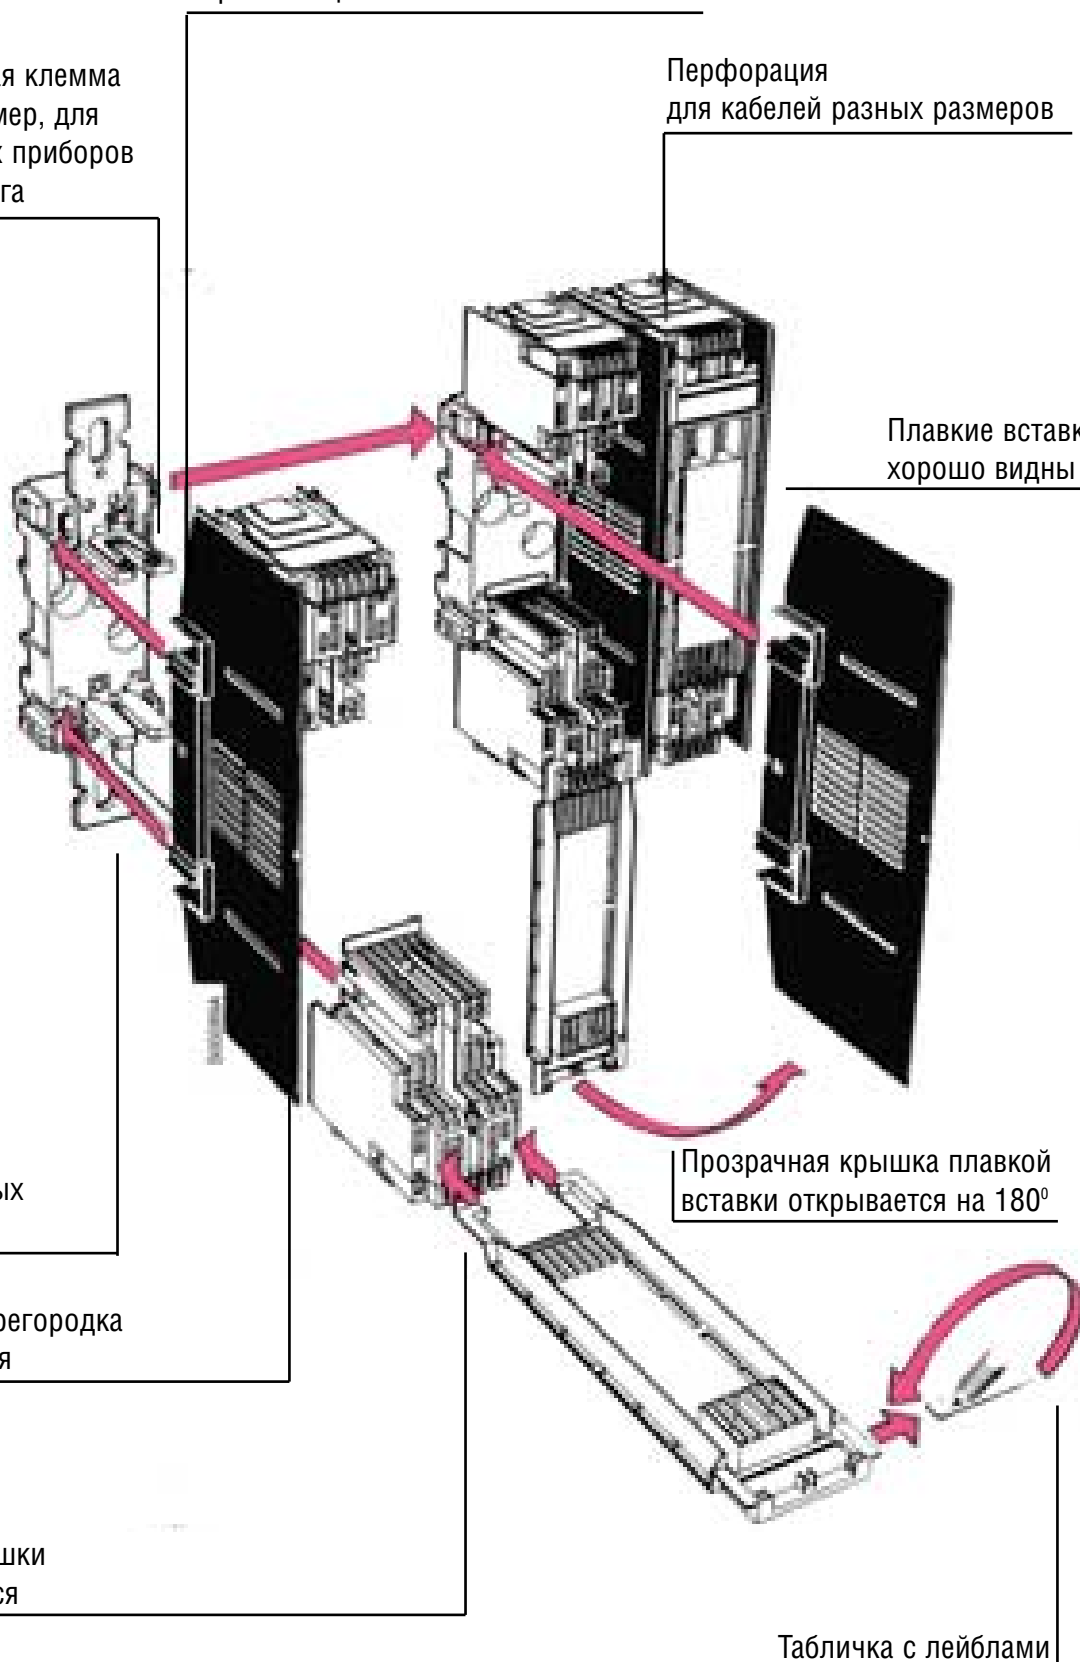

Крепление на винтах
(размеры 1, 2, и 3) или
установка на 75 мм DIN-рейке
(Размеры 1 и 2)

Дополнительная клемма
2,5 мм², например, для
измерительных приборов
или мониторинга

Большое
разнообразие
вспомогательных
деталей

Межфазная перегородка
прищелкивается

Клеммные крышки
прищелкиваются

Противоударный контакт плавкой
вставки, контактные пружины из
нержавеющей стали

Перфорация
для кабелей разных размеров

Плавкие вставки
хорошо видны

Прозрачная крышка плавкой
вставки открывается на 180°

Табличка с лейблами