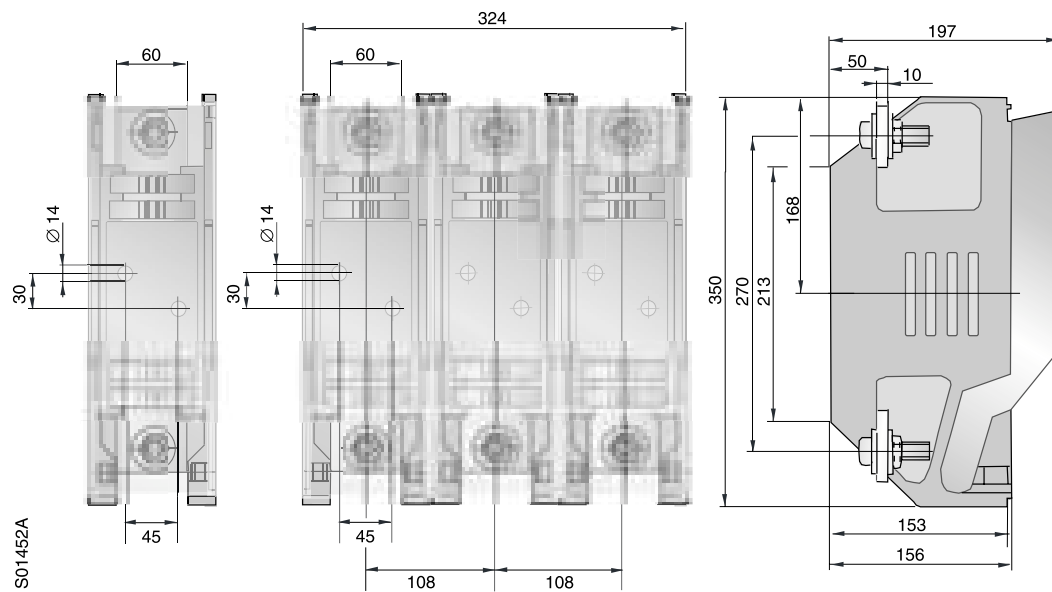

OFAX4AS1
OFAX4AS31